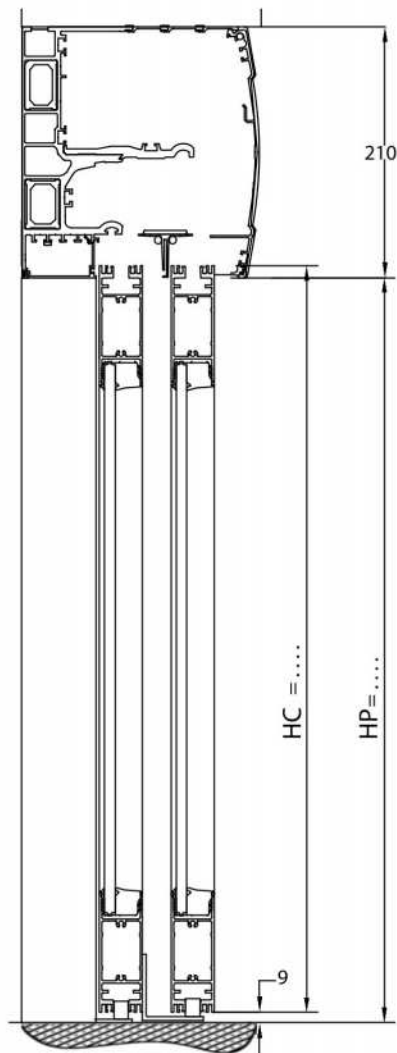

Puertas & Portones Automáticos, S.A. de C.V.
 ¡Nuestra pasión es la Solución!...

GAMME DIVA LC TÉLESCOPIQUE G38 / TELESCOPIC DIVA LC G38

C1/G38
HC = HP + 3=...
LC = 1/2P + 61.5=...
C2/G38
HC = HP + 3=...
LC = 1/2P + 58.5=...

X CORREDIZA
 O FIJO
 P PARED
 S ANTIPANICO

DIVA LC
 T S G38 R60
 PORTALP
 PE 02795-C

(229) 365-5662
 portonesautomaticos@adsver.com.mx
 portonesautomaticos@prodigy.net.mx