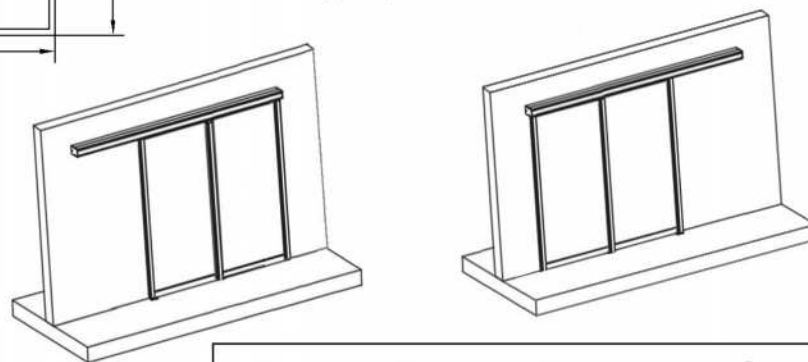

Puertas & Portones Automáticos, S.A. de C.V.
 ¡Nuestra pasión es la Solución!...

GAMME DIVA LC TÉLESCOPIQUE G38 / TELESCOPIC DIVA LC G38

C1/G38
HC = HP + 3=...
LC = 1/2P + 61.5=...
C2/G38
HC = HP + 3=...
LC = 1/2P + 58.5=...