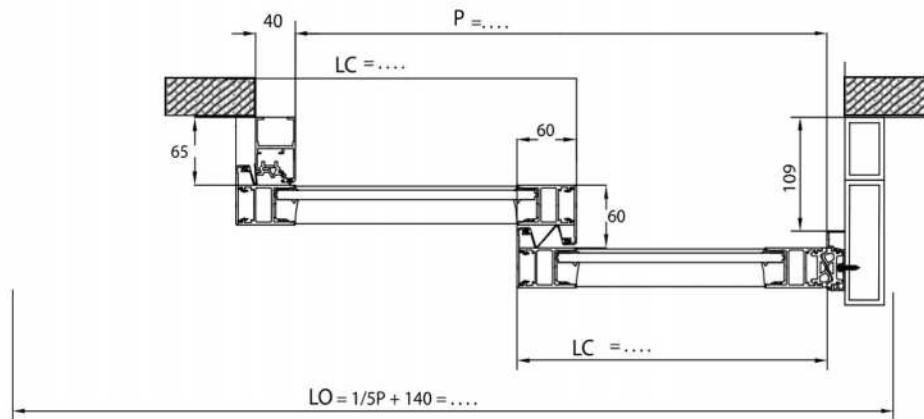

Puertas & Portones Automáticos, S.A. de C.V.
 ¡Nuestra pasión es la Solución!...

GAMME DIVA LC TÉLESCOPIQUE G38 / TELESCOPIC DIVA LC G38

C1/G38
HC = HP + 3=...
LC = 1/2P + 61.5=...
C2/G38
HC = HP + 3=...
LC = 1/2P + 58.5=...