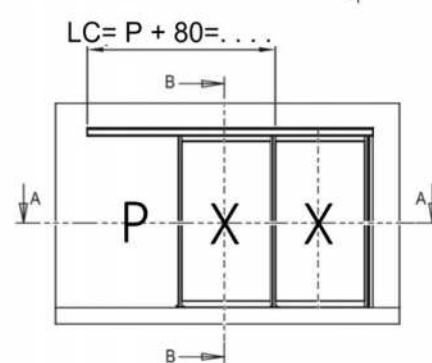

Puertas & Portones Automáticos, S.A. de C.V.
 ¡Nuestra pasión es la Solución!...

GAMME DIVA LC TÉLESCOPIQUE G38 / TELESCOPIC DIVA LC G38

C1/G38
HC = HP + 3=...
LC = 1/2P + 61.5=...
C2/G38
HC = HP + 3=...
LC = 1/2P + 58.5=...