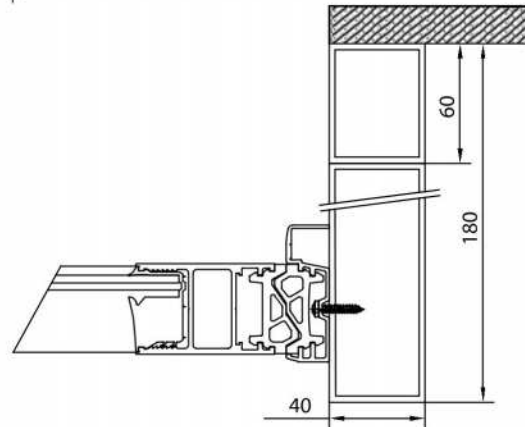

Puertas & Portones Automáticos, S.A. de C.V.
 ¡Nuestra pasión es la Solución!...

GAMME DIVA LC TÉLESCOPIQUE G38 / TELESCOPIC DIVA LC G38

C1/G38
HC = HP + 3=...
LC = 1/2P + 61.5=...
C2/G38
HC = HP + 3=...
LC = 1/2P + 58.5=...