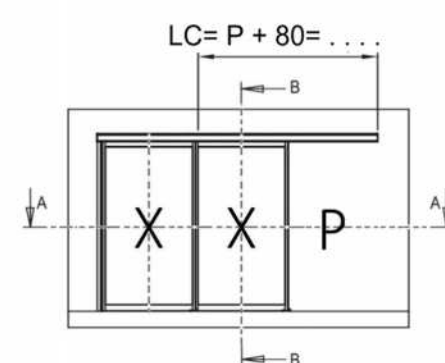

Puertas & Portones Automáticos, S.A. de C.V.
 ¡Nuestra pasión es la Solución!...

GAMME DIVA LC TÉLESCOPIQUE G38 / TELESCOPIC DIVA LC G38

C1/G38
HC = HP + 3=...
LC = 1/2P + 61.5=...
C2/G38
HC = HP + 3=...
LC = 1/2P + 58.5=...